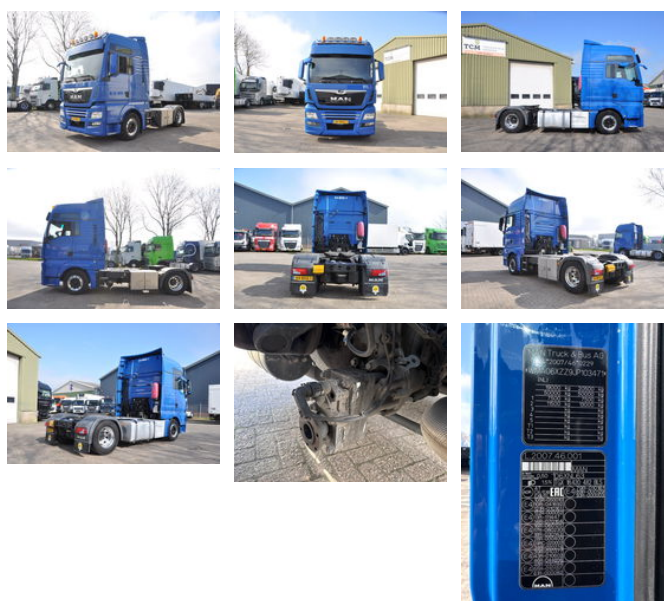

MAN TGX 18.420 XXL 2018 ADR EXII EXIII FL AT OX + PTO

Algemene kenmerken

Merk	MAN
Model	TGX 18.420
Subcategorie	Gevaarlijke stoffen
Kentekenplaat	44-BKK-1
Tellerstand	761.493km
Bouwjaar	2018
Datum eerste registratie	30-01-2018
Kleur	Blauw
Conditie	Gebruikt
Algemene staat	Erg goed
Brandstof	Diesel
Emissieklasse	Euro 6
Referentie	44-BKK-1

Eigenschappen

Ledig gewicht	7.532kg
Laadvermogen	12.968kg
GVW	20.500kg
Lengte	628cm
Breedte	250cm
Cabine	Slaapcabine
Serienummer	WMA06XZZ9JP103471

Cilinder inhoud

12.419cc

MAN TGX 18.420 XXL 2018 ADR EXII EXIII FL AT OX + PTO

Technische specificaties

Aantal assen	2
Asconfiguratie	4x2
Transmissie	Automaat
Vermogen	309

Omschrijving

MAN TGX 18.420 XXL 4X2 ADR TREKKER WMA06XZZ9JP103471 / 30-01-2018 / 761.493km ADR EXII EXIII FL AT OX AUTOMAAT ZF + PTO NIEUWE TYPE TACHOGRAAF ALCOA VELGEN / SPOILERS AIRCO / KOELKAST