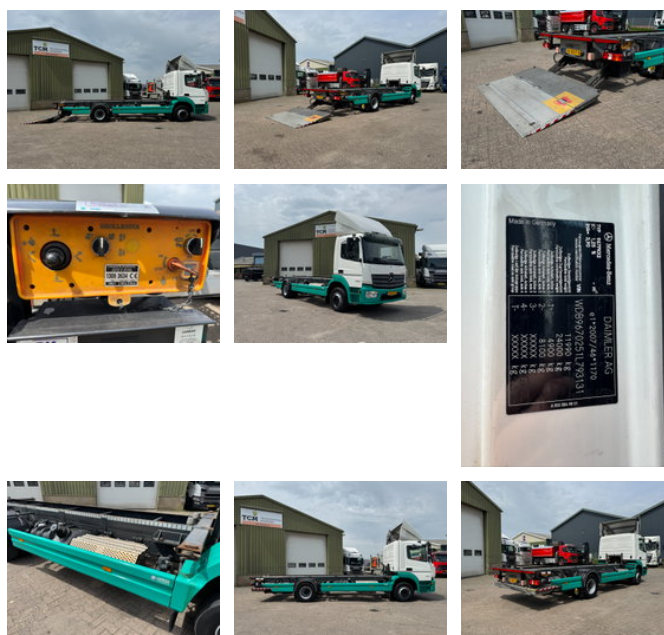

## Mercedes-Benz Atego 1224 4X2 2013 BDF SYSTEEM + DHOLLANDIA

### Algemene kenmerken

Merk	Mercedes-Benz
Model	Atego 1224
Subcategorie	Wissellaadbakstelsysteem
Kentekenplaat	00-BDF-8
Tellerstand	374.325km
Bouwjaar	2013
Datum eerste registratie	24-10-2013
Kleur	Wit
Conditie	Gebruikt
Algemene staat	Erg goed
Brandstof	Diesel
Emissieklasse	Euro 6
Referentie	00-BDF-8

### Eigenschappen

Ledig gewicht	6.105kg
Laadvermogen	5.885kg
GVW	11.990kg
Cabine	Nee

Serienummer

WDB9670251L793131

---

Cilinder inhoud

7.698cc

# Mercedes-Benz Atego 1224 4X2 2013 BDF SYSTEEM + DHOLLANDIA